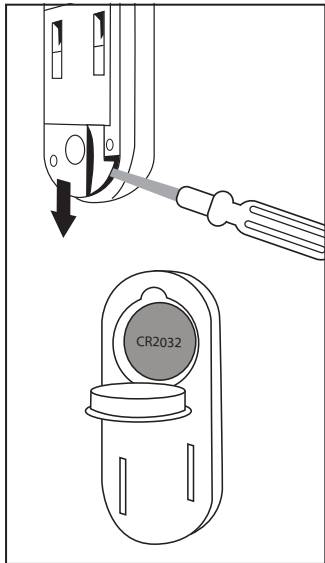

NEXA

MLT-1924 / MLT-1925 PUSH BUTTON

NEXA TRADING AB
support@nexa.se | www.nexa.se

QUICK START GUIDE

- SV** Ta bort skyddsplasten för batteriet på ringknappen.
- EN** Remove the protective plastic for the battery on the ring button.
- NO** Fjern plastbeskyttelsen for batteriet på ringeknappen.
- FI** Irrota pariston suojamuovi soittopainikkeesta.
- EE** Eemaldage uksekella nupult patarei kaitsekile.

ENGLISH – TECHNICAL DATA

PUSH BUTTON

Battery	1 x 3 V CR2032
Protocol	System Nexa (433,92 MHz)
Range	up to 150 m
Operating temperature	-10 – +40 °C
IP rating	IP44, outdoor use
Dimensions (W x H x D)	30 x 70 x 15,5 mm